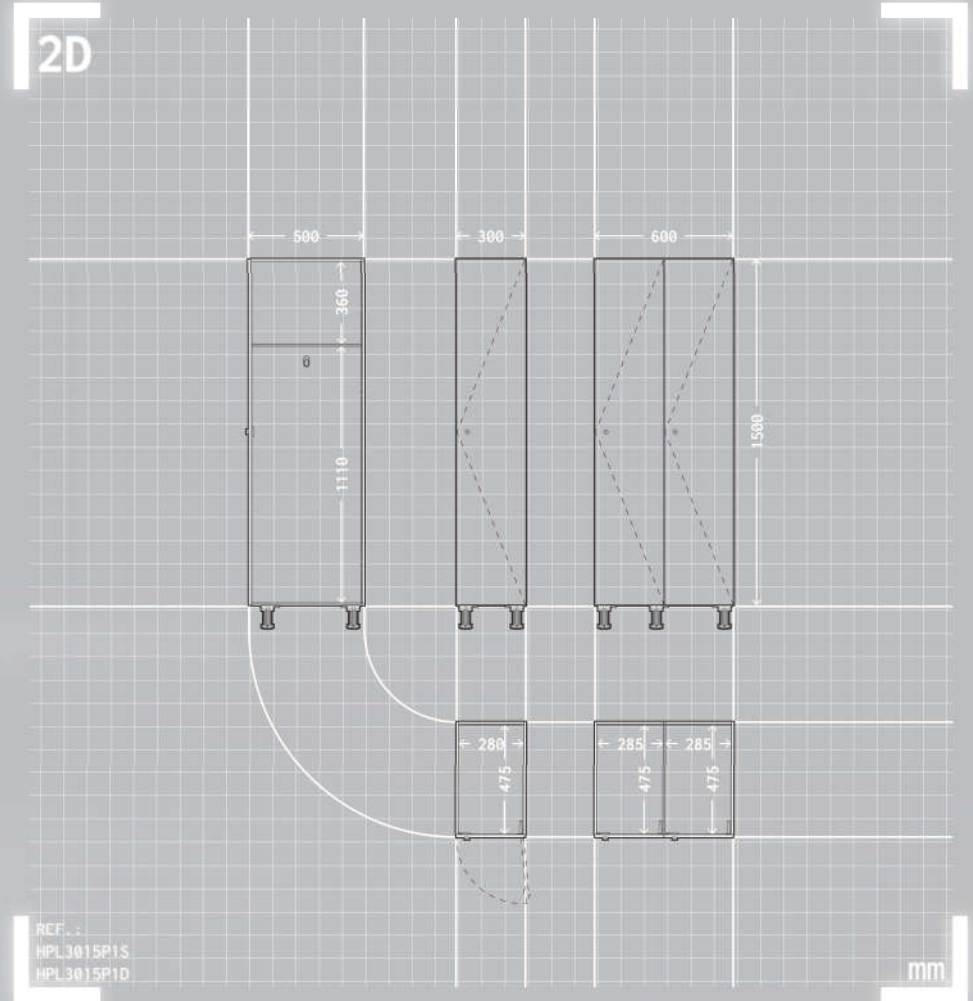

cajón de 1 porta
1-door locker
casier à 1 porte
taquilla de 1 puerta

HPL 300.1500
P01

I Pé nivelador para rodapé
Adjustable plinth feet
100 [mm]
Pieds de réglage pour plinthes
Patas regulables para zócalos

■ Perfurado para ventilação
Perforated for ventilation
6 [cm²]
Perforé pour la ventilation
Perforado para ventilación

🔑 Fechadura de chave
Key lock
Serrure à clé
Cerradura de llave

👤 Varão para cabide [cabide não incluído]
Hanging rail [hanger not included]
Tringle pour cintres [cintres non inclus]
Barra para perchas [percha no incluida]